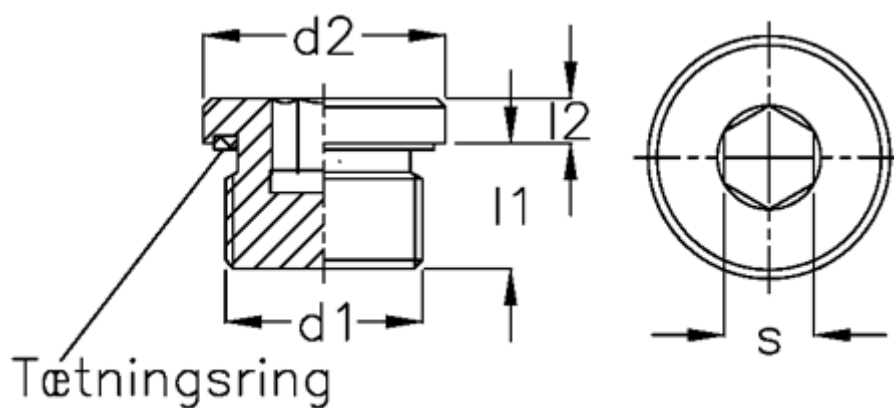

Varenummer: 20250512
Beskrivelse: E+G
Gevindprop GN 749-M12x1,5-A

Mål

d1	= M12x1,5
d2	= 17
l1	= 12
l2	= 5.0
s	= 6
Spænd	= 20
Tryk	= 400